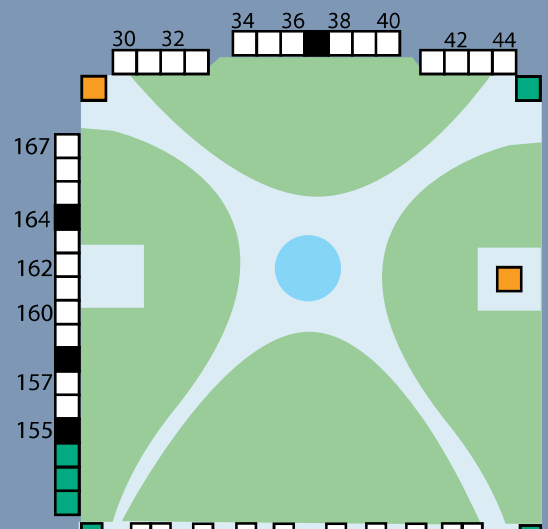

St. James  
Episcopal  
Church

Dumpster

**Bates St.**

Kid's Tent    Auction Tent

177 175 172 170 168

Artist Hospitality

Dumpster

13 16 18 20 22 25 28

45 47 49 51 54 58 60

**Martin St.**

Baldwin  
Public Library

167  
164  
162  
160  
157  
155

30 32 34 36 38 40 42 44

120 116 114 112 109  
121 124 126 128 132

80 78 76 74 72 70 68 66 64 62

81  
83  
85  
87  
89  
90